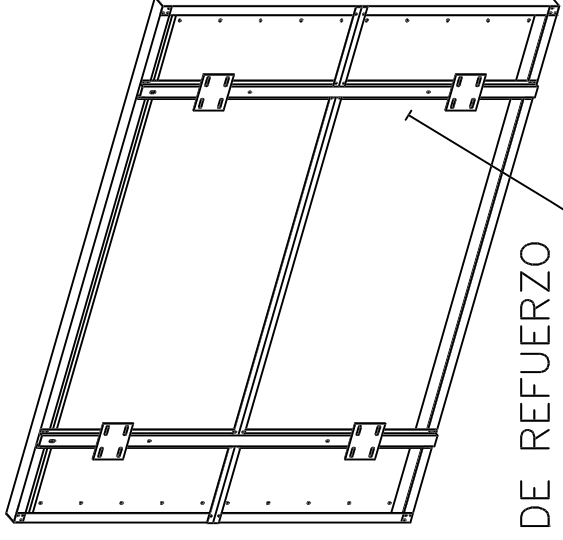

—VISTA FRONTAL—

—VISTA POSTERIOR—

OMEGAS DE REFUERZO

TUBO DE 80X40X2 DE 4 metros
PARA MONTAJE CON POSTES

*FIJACION CON POSTES O SOBRE PARED.

*MONTAJE EN POSICION HORIZONTAL Y VERTICAL.

CARTELERA 2 x 1,5 metros de superficie útil.