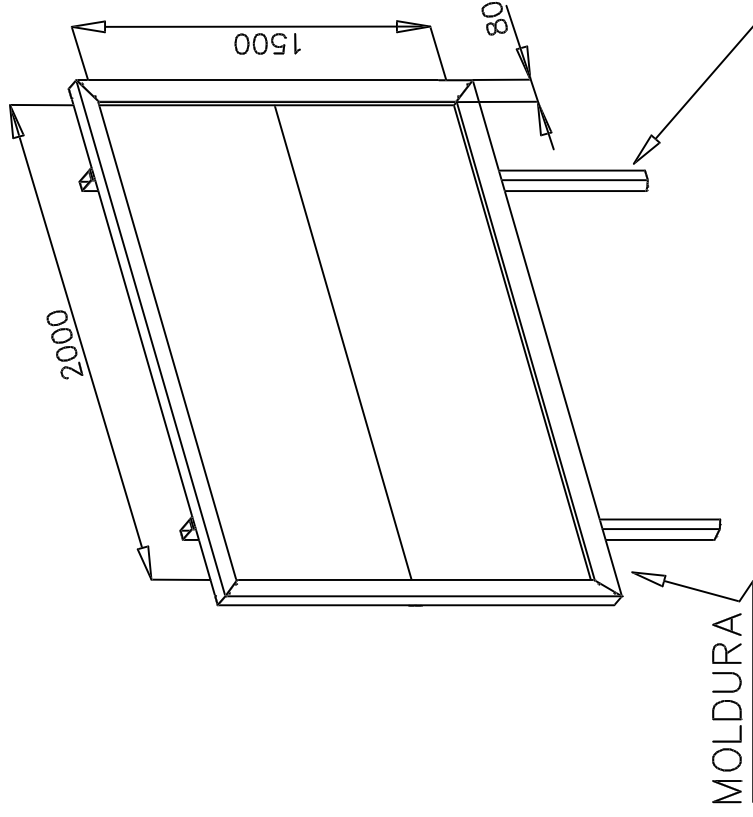

—VISTA FRONTAL—

—VISTA POSTERIOR—

OMEGAS DE REFUERZO

TUBO DE 80X40X2 DE 4 metros
PARA MONTAJE CON POSTES

*FIJACION CON POSTES O SOBRE PARED.

*MONTAJE EN POSICION HORIZONTAL Y VERTICAL.

CARTELERA 2 x 1,5 metros de superficie útil.